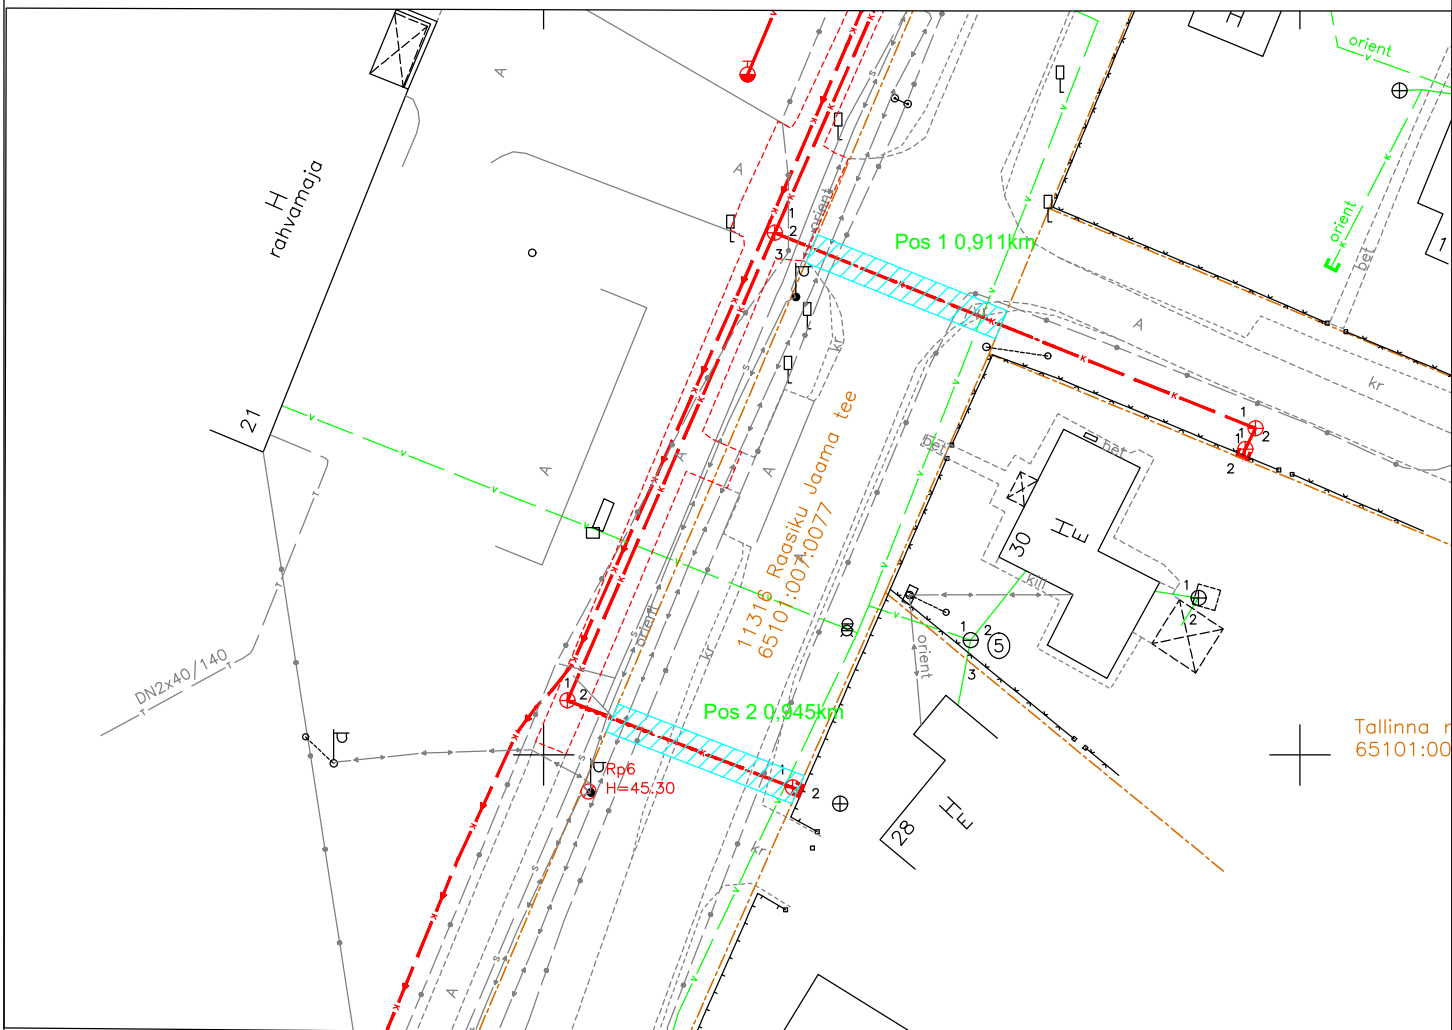

ISIKLIKUKASUTUSÕIGUSEGA KOORMAMISE PLAAN

M 1:500

Address: Harju maakond Raasiku vald 11316 Raasiku Jaama tee

Katastriüksus: 65101:007:0077

Isiklikukasutusõiguse seadmise ala,

Katastriüksuse piir

Rajatud reovee kanalisatsioonitorustik,
isiklikukasutusõiguse seadmise alal

Rajatud veetorustik,
isiklikukasutusõiguse seadmise alal

Jrk nr	IKÕ ala Pos nr (plaanil)	Kinnistu registriosade number	Katastriüksuse tunnus, nimi ja sihtotstarve;	Asukoht riigitee (nr ja nimi) suhtes (lõigu algus ja lõpp km)	Ala pindala ruutmeetrites m ²
1.	Pos 1	9807650	65101:007:0077; T11316 Raasiku Jaama tee transpordimaa	T11316 Raasiku Jaama tee km 0,911	27m ²
2.	Pos 2	9807650	65101:007:0077; T11316 Raasiku Jaama tee transpordimaa	T11316 Raasiku Jaama tee km 0,945	26m ²